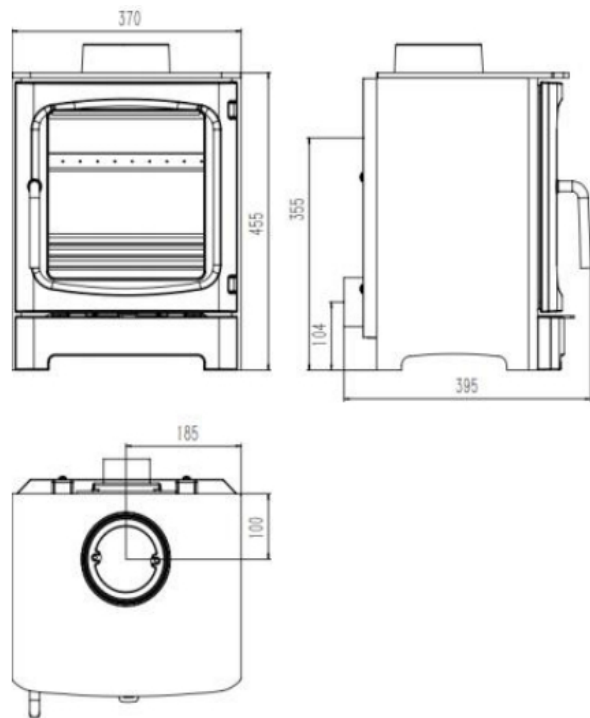

4E

Poêle à bois 4E-4Kw de la marque AMI

Caractéristiques :

Ecodesign 2022 : Oui

Dimensions (LxHxP) : 370 x 455 x 395 mm

Poids net : 7,5 kg

Puissance nominale : 4kW

Plage de puissance : 3-7 kW

Rendement : 76,5 %

Classe énergétique : A

CO (13 % O₂) (en %/mg/Nm³) : 0,1

Emission de particules : (mg/Nm³) : 22

Double combustion : Oui

Bûche de 27cm

Charge nominale : 1,5 kg

BBC/RT 2012 (RE 2020) : Oui

Matériel principal : Fonte et acier noir

Départ des fumées : Dessus.

Poêle à bois étanche : Oui

Diamètre de buse des fumées : 125 mm

Diamètre de raccordement à l'air extérieur : 80mm P

Couleur : Peinture anthracite

Revêtement extérieur en fonte émaillée : noir, ivoire, orangé

Garanties :

Ce produit est garanti par le réseau de la marque AMI pour une durée de 7 ans.

Afin de valider la garantie et nos responsabilités, le montage doit être effectué par un professionnel ou il faudra une attestation par un professionnel (exemple ramoneur certifié RGE Qualibois) de conformité de l'installation. L'installation doit être conforme au mode d'emploi et d'une utilisation dans des conditions normales.

L'installation doit être effectuée dans les règles de l'art et doit être conforme au DTU 24,1 ou 24,2.