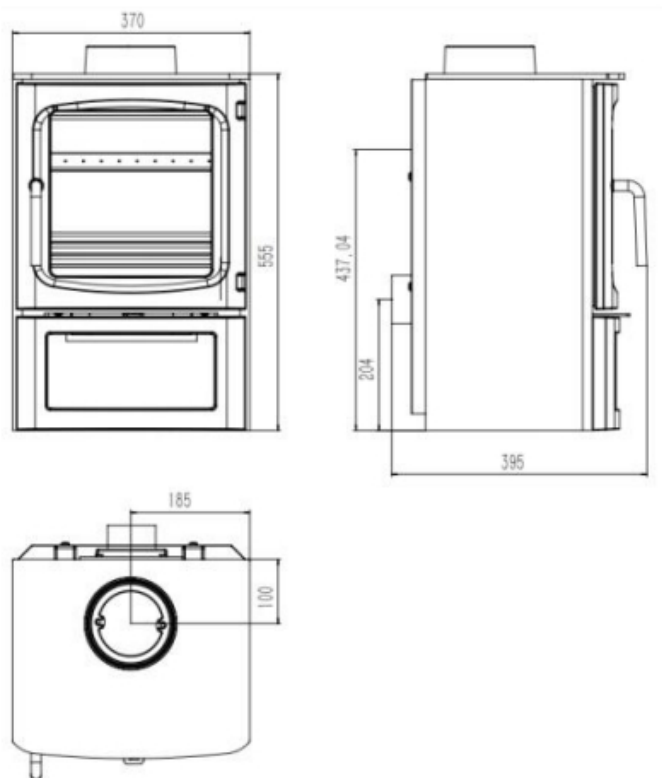

4ELS Depot Houtkachel :

Gewicht	90 kg
Afmetingen	H555 W370 D395 mm
Merk	AMI
Model	4E-LS Depot houtkachel
Brandstof	Hout
Vuurzicht	Front
Type kachel	Vrijstaand
Materiaal	Plaat staal met gietijzeren deur
Minimaal vermogen	2.3 KW
Nominaal vermogen	4 KW
Maximaal vermogen	7.7 KW
Rendement	76.4 %
Energielabel	A
Externe luchttoevoer	80 mm
Achteraansluiting	Nee
Heritage houtvak voor Standaard	Ja
Rookgasafvoer (diameter)	125 mm
Bovenaansluiting	Ja
Maximum lengte houtblok	275 mm
CO emissie (at 13% O ₂) ≤ in %	0.1 %
Emissie fijnstof (mg/Nm ³)	22