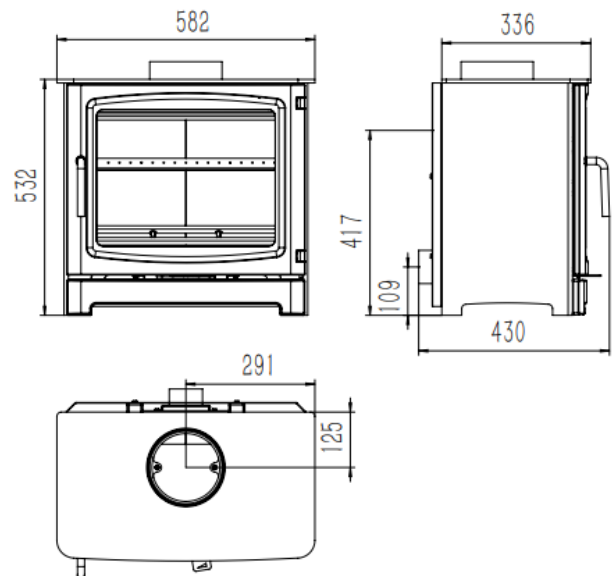

Nu al ECO design 2022 gecertificeerd;
Panoramavenster;
Waarvoor superschone verbranding;
Heritage houtvak voor Standaard;
Boven- en achteraansluiting rookkanaal.;
Eenvoudige bediening met één hendel;
Zware degelijke stalen mantel, gietijzeren deur.