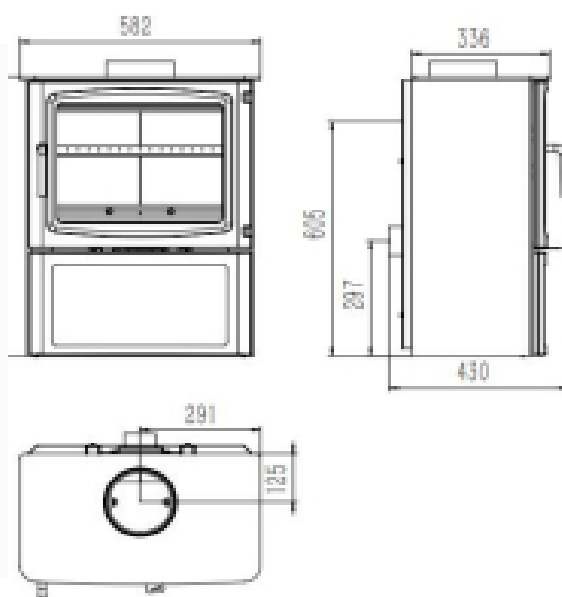

Basil Enamel

Flow Grey Enamel

Sunset Red Enamel

Brown Enamel

Ivory Enameling