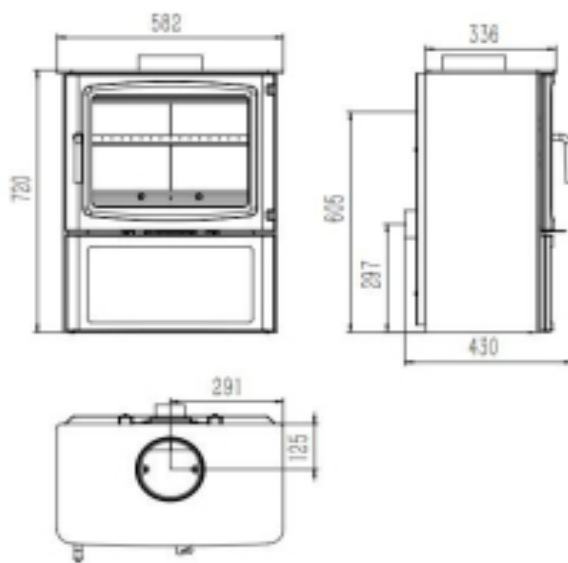

Poêle à bois 6ELS-8Kw de la marque AMI

Caraeristiques :

Ecodesign 2022 : Oui

Dimensions (LxHxP) : 809 x 850 x 410 mm

Poids net : 127 kg

Puissance nominale : 6kW

Plage de puissance : 5-11 kW

Rendement : 80.1 %

Classe énergétique : A+

CO (13 % O₂) (en %/mg/Nm³) : 0.08

Emission de particules : (mg/Nm³) : 21

Double combustion : Oui

Charge nominale : 3.5 kg

BBC/RT 2012 (RE 2020) : Oui

Matériel principal : Fonte et acier noir

Sortie de fumées : Dessus ou arrière

Pied bûcher : Oui

Poêle à bois étanche : Oui

Taille de bûches standard : 47 cm (50 cm maxi)

Diamètre de buse des fumées : 150 mm

Diamètre de raccordement à l'air extérieur : 80 mm P

Couleur : Peinture anthracite

Revêtement extérieur en fonte émaillée : Emaillé noir, E maillé ivoire, Emaillé orangé

Garanties :

Ce produit est garanti par le réseau de la marque AMI pour une durée de 7 ans.

Afin de valider la garantie et nos responsabilités, le montage doit être effectué par un professionnel ou il faudra une attestation par un professionnel (exemple ramoneur certifié RGE Qualibois) de conformité de l'installation. L'installation doit être conforme au mode d'emploi et d'une utilisation dans des conditions normales.

L'installation doit être effectuée dans les règles de l'art et doit être conforme au DTU 24,1 ou 24,2.

Basil Enamel

Flow Grey Enamel

Sunset Red Enamel

Brown Enamel

Ivory Enameling