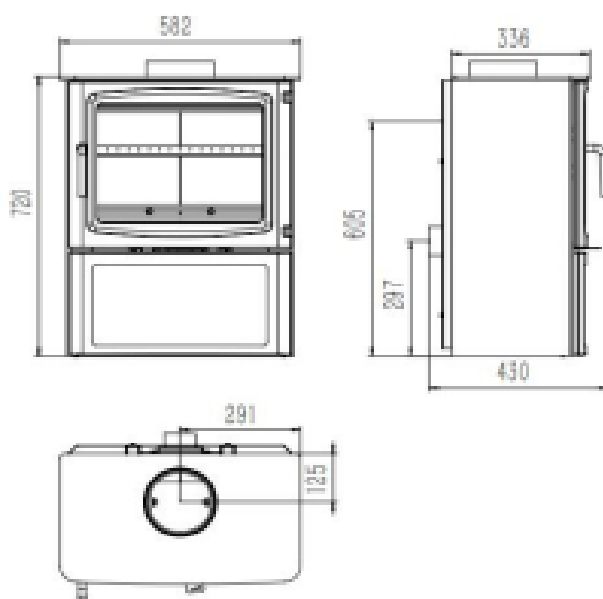

Basil Enamel

Flow Grey Enamel

Sunset Red Enamel

Brown Enamel

Ivory Enameling