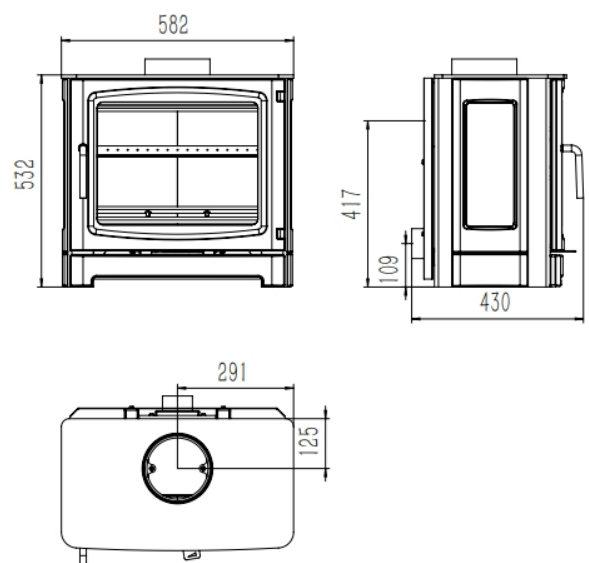

Basil Enamel

Sunset Red Enamel

Flow Grey Enamel

Brown Enamel

Ivory Enameling