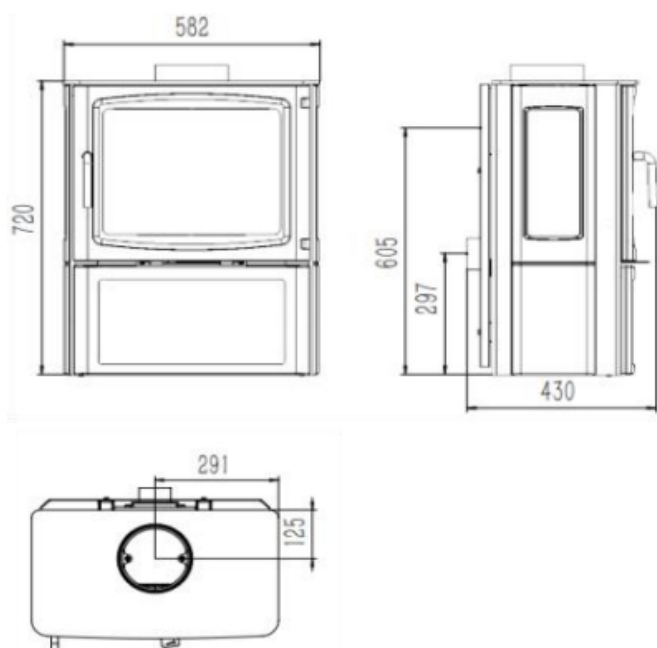

Nu al ECO design 2022 gecertificeerd;
Drie ruiten;
Waardoor superschone verbranding;
Heritage houtvak voor Standaard;
Boven- en achteraansluiting rookkanaal.;
Simpele bediening met één hendel;
Zware degelijke stalen mantel, gietijzeren deur.