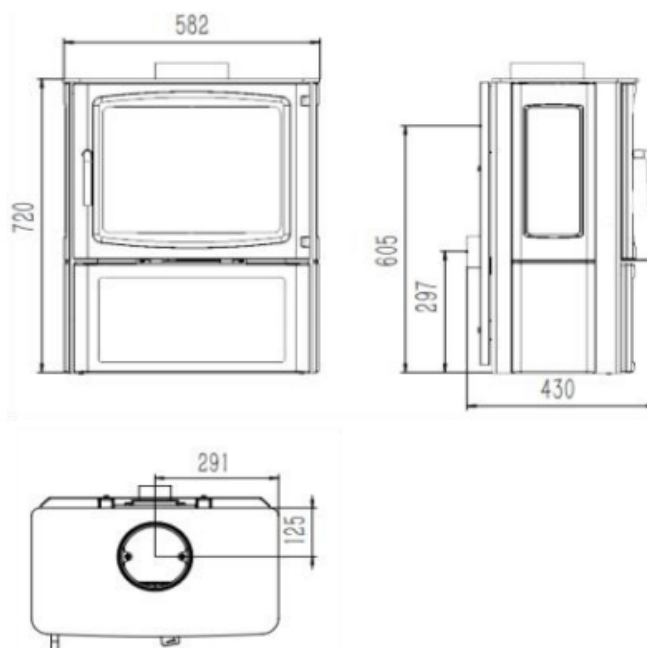

Garanties :

Ce produit est garanti par le réseau de la marque AMI pour une durée de 7 ans.

Afin de valider la garantie et nos responsabilités, le montage doit être effectué par un professionnel ou il faudra une attestation par un professionnel (exemple ramoneur certifié RGE Qualibois) de conformité de l'installation. L'installation doit être conforme au mode d'emploi et d'une utilisation dans des conditions normales.

L'installation doit être effectuée dans les règles de l'art et doit être conforme au DTU 24,1 ou 24,2.